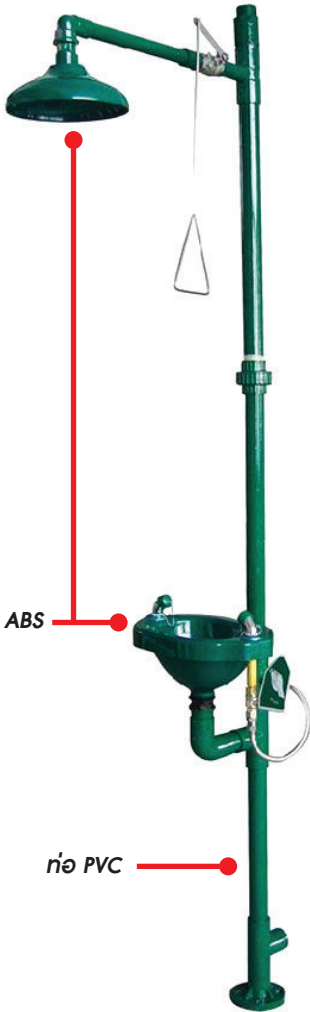

ชุดชำระร่างกาย พร้อมอ่างล้างตาฉุกเฉิน TERYSAFE

BJ BROTHERS

H100

พลาสติก ABS

ท่อ PVC

S100

พลาสติก ABS

ท่อ เหล็กกัลวาไนซ์

SS-S150

สแตนเลส 304

ท่อ สแตนเลส 304

แป้นเหยียบเปิดน้ำ

รหัสสินค้า	รุ่น	วัสดุท่อ	วัสดุฝักบัว+อ่างล้างตา	อัตราการไหลของน้ำ	แป้นเหยียบ
SA08025	TS-H100	PVC	พลาสติก ABS	ฝักบัว : 76L/min อ่างล้างตา : 12L/min	✗
SA08026	TS-S100	เหล็กกัลวาไนซ์	พลาสติก ABS	ฝักบัว : 76L/min อ่างล้างตา : 12L/min	✗
SA08027	TS-SS-S150	สแตนเลส304	สแตนเลส304	ฝักบัว : 76L/min อ่างล้างตา : 12L/min	✓

รายละเอียดทั่วไป

- ทำงานง่ายโดยการพลิกคว่ำ หรือ ดึง
- อ่างล้างตา พร้อมฝักบัว ตั้งพื้น ทำจากพลาสติก ABS และสแตนเลส พร้อมฝาปิดกันฝุ่นในตัว เพื่อทำความสะอาดที่เกิดจาก ฝุ่น น้ำมัน สารเคมี และฝักบัวชำระล้างร่างกาย
- ท่อ มีให้เลือกทั้งแบบ PVC เหล็กกัลวาไนซ์ และสแตนเลส
- เหมาะสำหรับโรงงานที่มีการผลิตสารเคมี ถ่ายเท จัดเก็บ และผสมสารเคมี
- มาตรฐานสากล : ANSI-Z 358.1 , CE(EN15154-1&2) , AS4775