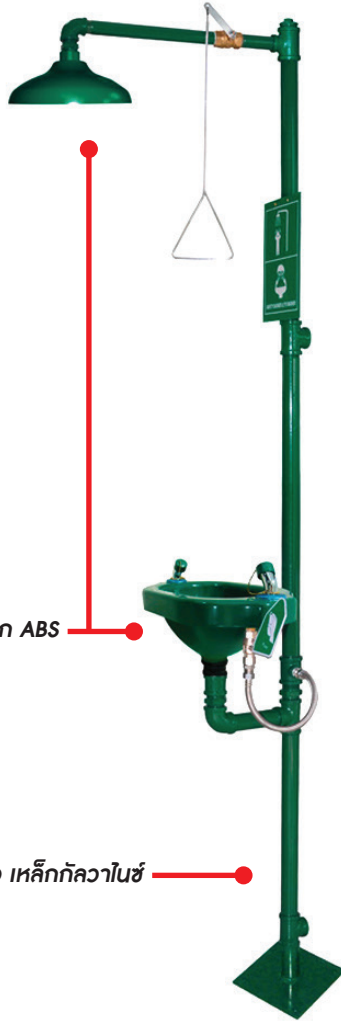

ชุดชำระร่างกาย พร้อมอ่างล้างตาฉุกเฉิน TERYSAFE

BJ BROTHERS

H100

พลาสติก ABS

ท่อ PVC

S100

พลาสติก ABS

ท่อ เหล็กกัลวาไนซ์

SS-S150

สแตนเลส 304

ท่อ สแตนเลส 304

แป้นเหยียบเปิดน้ำ

รหัสสินค้า	รุ่น	วัสดุท่อ	วัสดุฝักบัว+อ่างล้างตา	อัตราการไหลของน้ำ	แป้นเหยียบ
SA08025	TS-H100	PVC	พลาสติก ABS	ฝักบัว : 76L/min อ่างล้างตา : 12L/min	✗
SA08026	TS-S100	เหล็กกัลวาไนซ์	พลาสติก ABS	ฝักบัว : 76L/min อ่างล้างตา : 12L/min	✗
SA08027	TS-SS-S150	สแตนเลส304	สแตนเลส304	ฝักบัว : 76L/min อ่างล้างตา : 12L/min	✓

รายละเอียดทั่วไป

- ทำงานง่ายโดยการพลิกคว่ำ หรือ ดึง
- อ่างล้างตา พร้อมฝักบัว ตั้งพื้น ทำจากพลาสติก ABS และสแตนเลส พร้อมฝาปิดกันฝุ่นในตัว เพื่อทำความสะอาดที่เกิดจาก ฝุ่น น้ำมัน สารเคมี และฝักบัวชำระล้างร่างกาย
- ท่อ มีให้เลือกทั้งแบบ PVC เหล็กกัลวาไนซ์ และสแตนเลส
- เหมาะสำหรับโรงงานที่มีการผลิตสารเคมี ถ่ายเท จัดเก็บ และผสมสารเคมี
- มาตรฐานสากล : ANSI-Z 358.1 , CE(EN15154-1&2) , AS4775